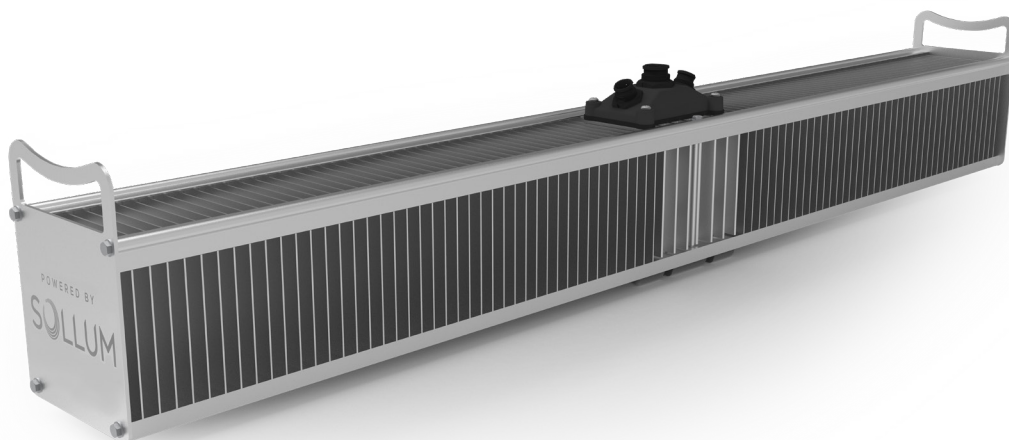

SF4

SPÉCIFICATIONS

Source de lumière	DEL
Spectre	Complet, Ajustable et Dynamique
Gamme spectrale	400 - 760 nm
FPP (RPA)	Jusqu'à 720 µmol/s
EPP	Jusqu'à 2,4 µmol/J
PFFL (max.)	54 µmol/s
Angle de vue	120°
Gestion de la chaleur	Passif
Température ambiante maximale	105°F / 40°C
Contrôle de l'intensité et du spectre	Logiciel de contrôle
Interface utilisateur	Infonuagique
Facteur de puissance	>0.95
DHT	<11%
Durée de vie ¹	L90: >50 000 heures

1. Basée sur les spécifications des manufacturiers de DEL
 2. Test NEMA 4X en cours. NEMA4X peut être équivalent à IP66
 3. Les certifications CSA et UL sont en cours
 4. Garantie limitée de cinq (5) ans

DIMENSIONS DU LUMINAIRE

Longueur : 36 po. / 91,5 cm Largeur : 4 po. / 10,15 cm
 Hauteur : 5.8 po. / 14,7 cm Poids : 9 livres / 4,10 kg

COMMUNIQUEZ AVEC NOUS

Téléphone : +1 866 220 5455 | Courriel : info@sollum.tech | sollum.tech
 465, rue St-Jean, suite 502, Montréal (Québec) Canada H2Y 2R6