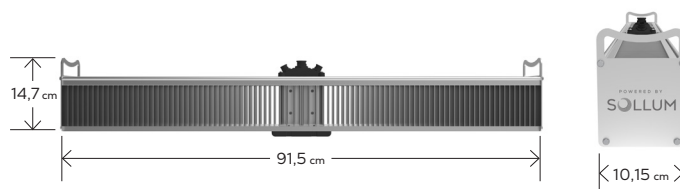

SF4

SPÉCIFICATIONS

Source de lumière	DEL
Spectre	Complet, Ajustable et Dynamique
Gamme spectrale	400 - 760 nm
FPP (RPA)	Jusqu'à 720 µmol/s
EPP	Jusqu'à 2,4 µmol/J
PFFL (max.)	54 µmol/s
Angle de vue	120°
Gestion de la chaleur	Passif
Température ambiante maximale	105°F / 40°C
Contrôle de l'intensité et du spectre	Logiciel de contrôle
Interface utilisateur	Infonuagique
Facteur de puissance	>0.95
DHT	<11%
Durée de vie ¹	L90: >50 000 heures

DIMENSIONS DU LUMINAIRE

Longueur : 36 po. / 91,5 cm Largeur : 4 po. / 10,15 cm
 Hauteur : 5.8 po. / 14,7 cm Poids : 9 livres / 4,10 kg

COMMUNIQUEZ AVEC NOUS

Téléphone : +1 866 220 5455 | Courriel : info@sollum.tech | sollum.tech
 465, rue St-Jean, suite 502, Montréal (Québec) Canada H2Y 2R6