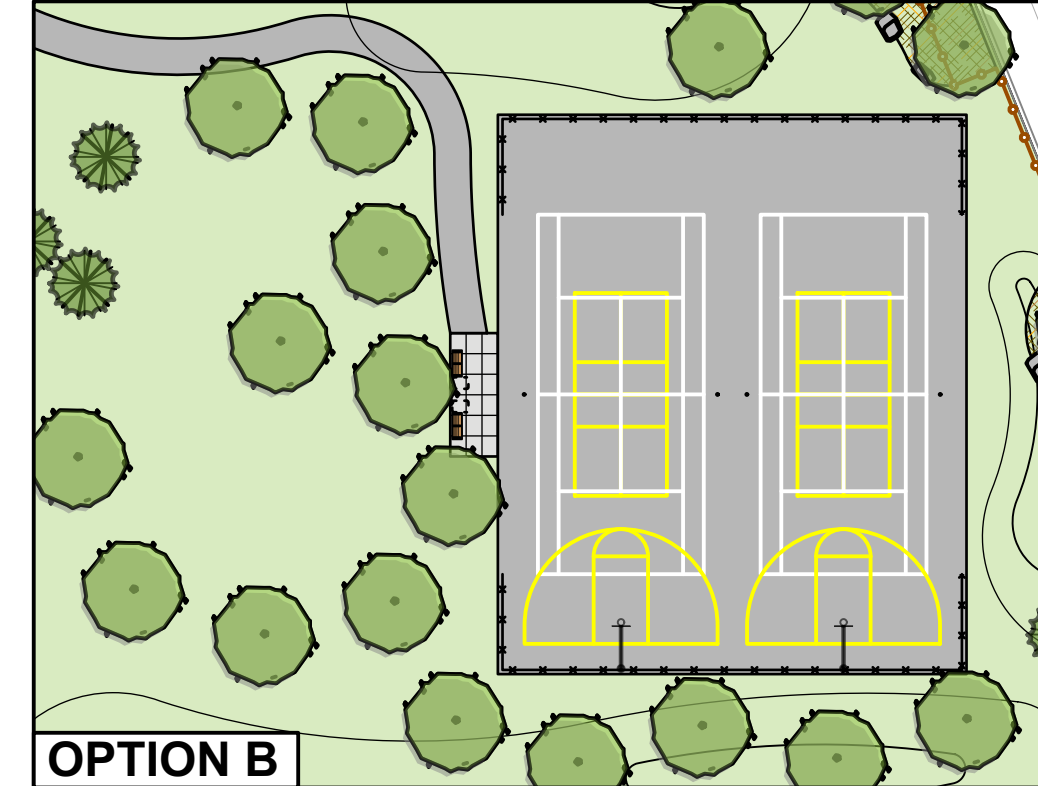

PARK FEATURES	ÉLÉMENTS DU PARC
SWINGS	1 BALANÇOIRES
JUNIOR PLAYGROUND	2 TERRAIN DE JEUX EXISTANT POUR LES PETITS
EXISTING SENIOR PLAYGROUND (RELOCATED)	3 TERRAIN DE JEUX EXISTANT POUR LES PLUS GRANDS (DÉPLACÉ)
SAND PLAY	4 AIRE DE JEUX SUR SABLE
SPLASHPAD	5 AIRE DE JEUX D'EAU
SHADE TABLE SEATING AREA	6 TABLE AVEC SIÈGES EN ZONE OMBRAGÉE
TENNIS / PICKLEBALL COURTS	7 TERRAINS DE TENNIS ET DE PICKLEBALL
HALF-COURT BASKETBALL	8 DEMI-TERRAIN DE BASKETBALL
BARK PARK (MIXED DOG SIZES)	9 PARC CANIN (POUR CHIENS DE DIFFÉRENTES TAILLES)
BARK PARK (SMALL DOGS ONLY)	10 PARC CANIN (POUR PETITS CHIENS SEULEMENT)
EXISTING STORM DRAINAGE CHANNEL	11 CANAUX DE DRAINAGE DES EAUX PLUVIALES EXISTANTS

BASKETBALL COURT OPTIONS
OPTIONS DE TERRAINS DE BASKETBALL

OPTION A
Half-court basketball court separate from tennis courts
Demi-terrain de basketball séparé du terrain de tennis

OPTION B
Half-court basketball lines (x2) painted onto tennis courts
Lignes du demi-terrain (x2) de basketball peintes sur les terrains de tennis