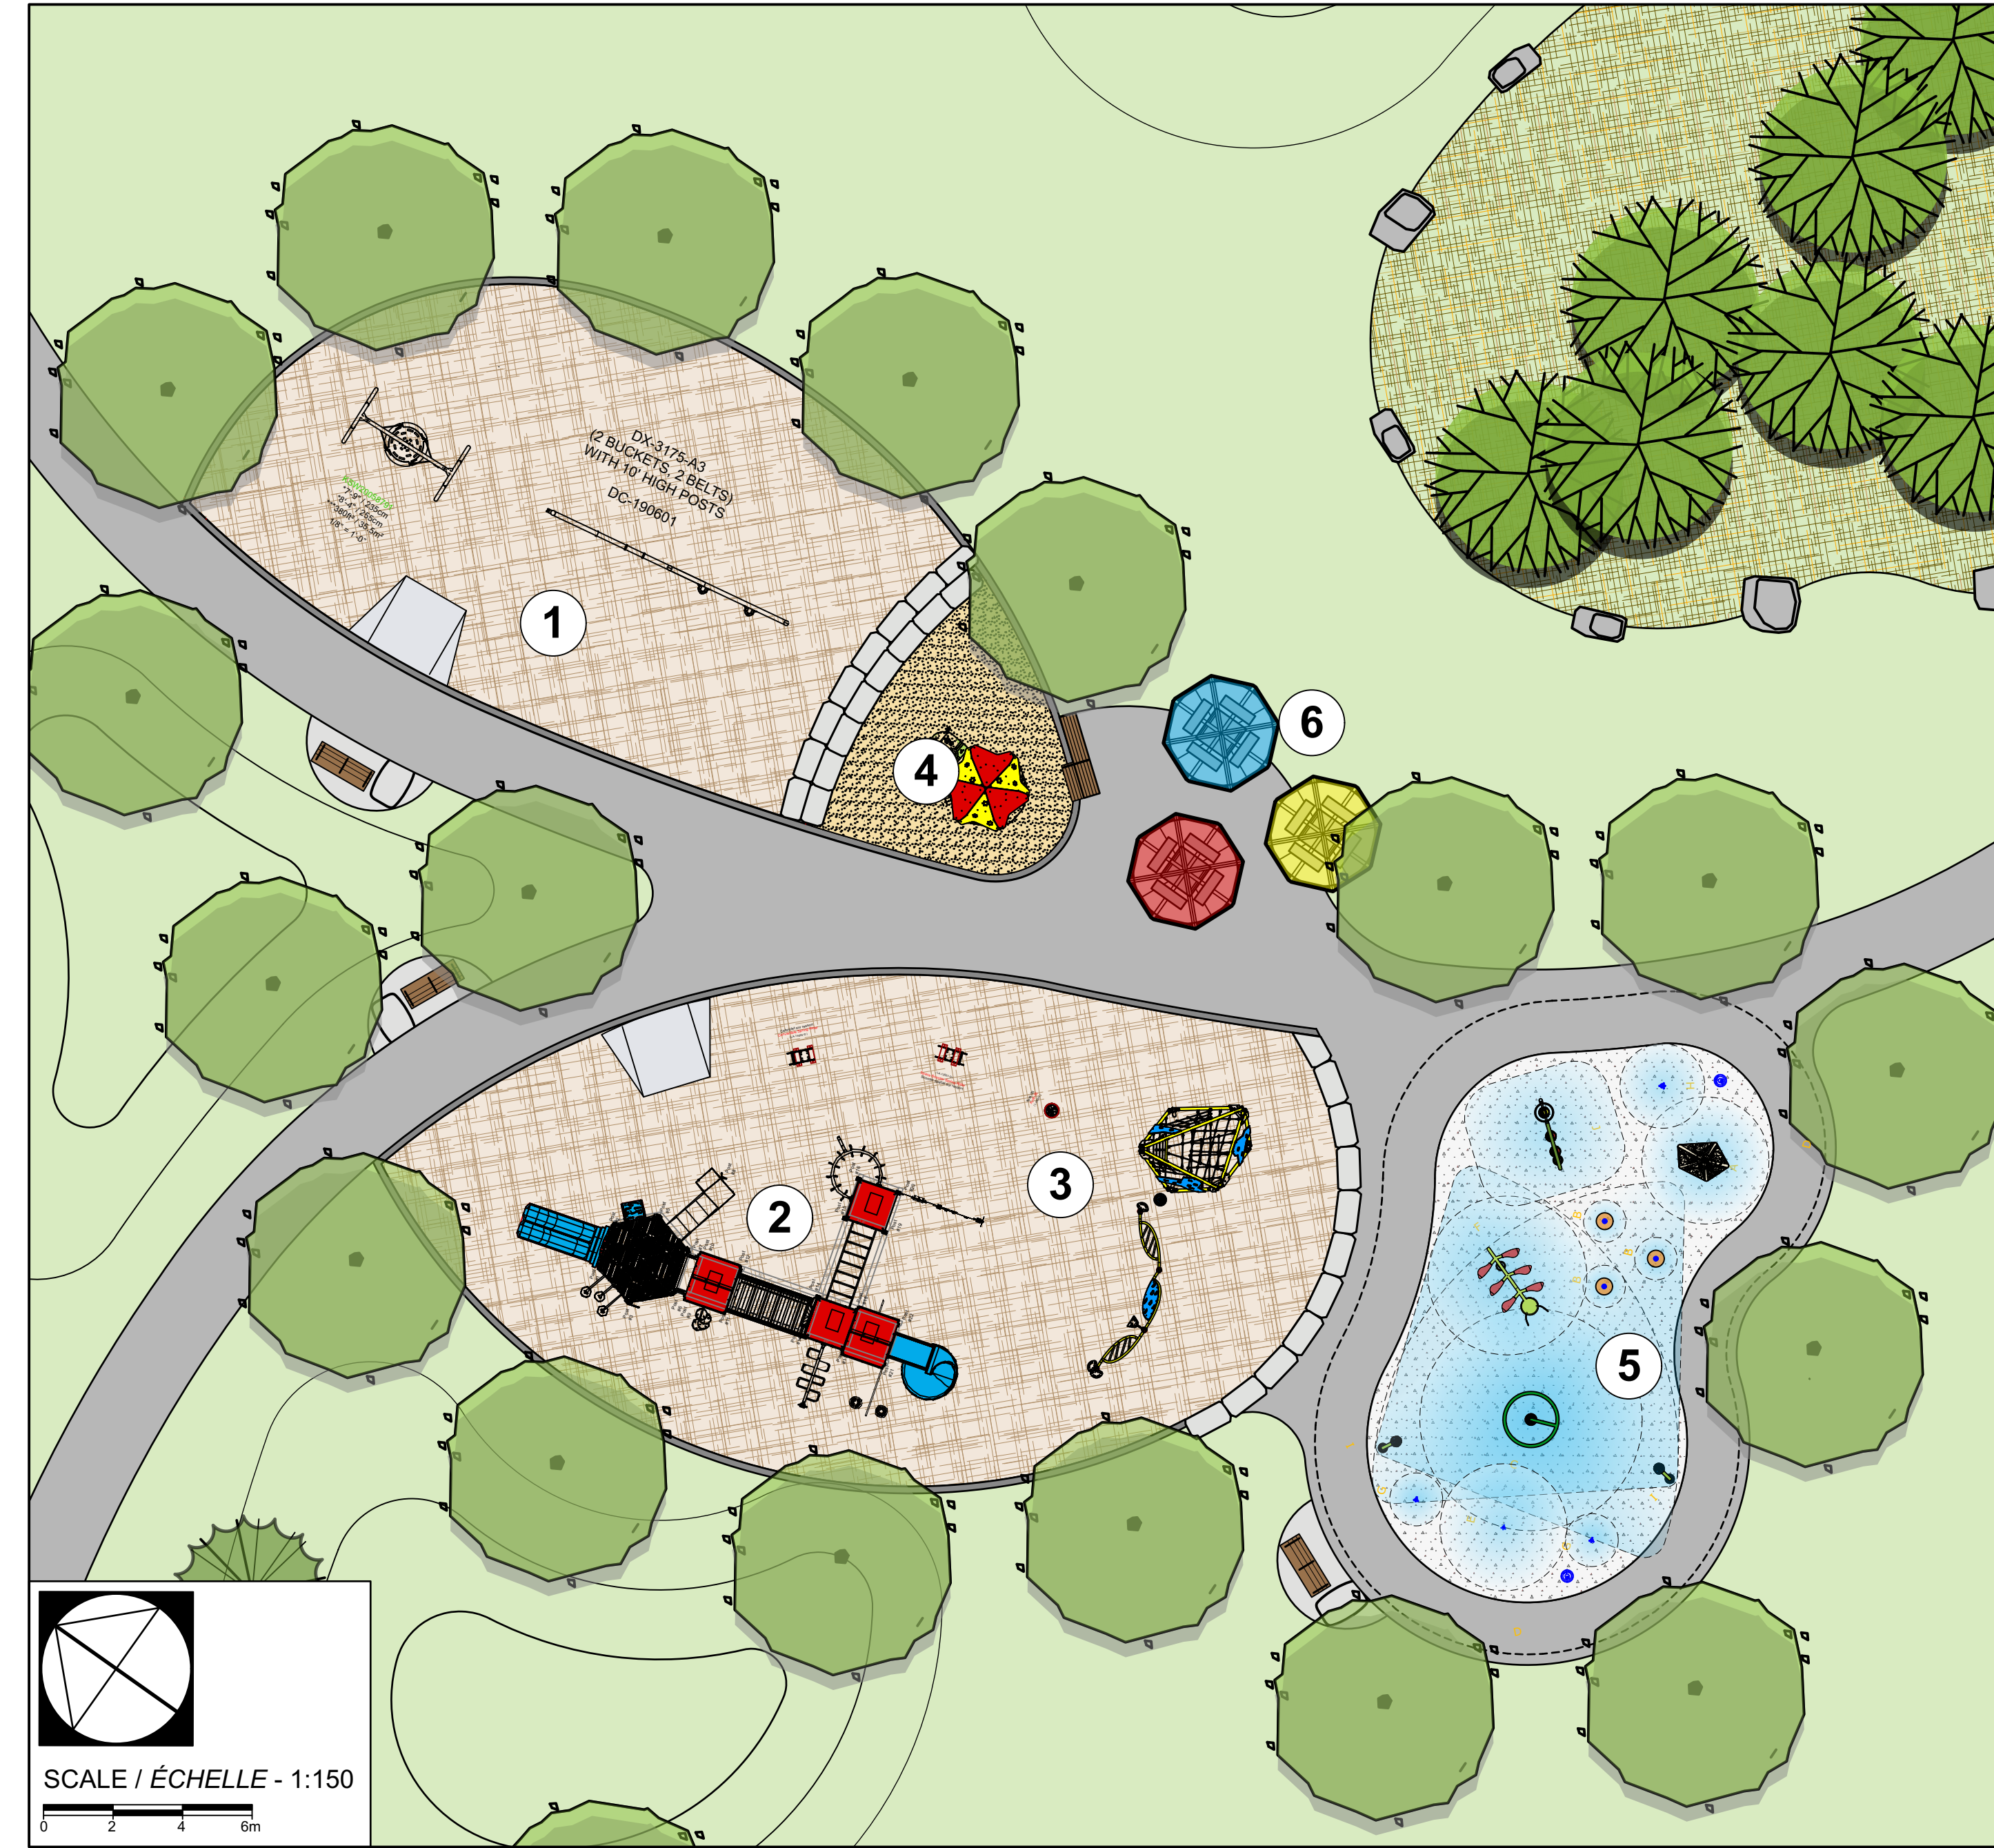

LEGEND	LÉGENDE
ASPHALT WALKWAY	ALLÉE PIÉTONNE ASPHALTÉE
CONCRETE PAD	DALLE DE BÉTON
CONCRETE SPLASHPAD	AIRE DE JEUX D'EAU
ENGINEERED WOOD FIBRE SURFACE	SURFACE EN FIBRE DE BOIS D'INGÉNIERIE
'NO MOW' ZONE	ZONE À L'ÉTAT SAUVAGE (GAZON N'EST PAS TONDRE SOUVENT)
SEEDED AREA	AIRE GAZONNÉE
SAND	AIRE DE JEUX SUR SABLE
EXISTING TREE	ARBRE EXISTANT
DECIDUOUS TREE	ARBRE FEUILLU
ACCESSIBLE BENCH	BANC ACCESSIBLE
TRANSFER STATION	STATION DE TRANSFERT
SHADE TABLE	TABLE EN ZONE OMBRAGÉE
ACCESSIBLE CONCRETE RAMP	RAMPE D'ACCÈS EN BÉTON
ARMOURSTONE WALL	MURET EN PIERRE DE CARAPACE
BOULDERS	GROSSES PIERRES
CONTOUR	CONTOUR

4 NEW SAND PLAY / AIRE DE JEUX SUR SABLE PROPOSÉ IF BUDGET ALLOWS / SI LE BUDGET LE PERMET