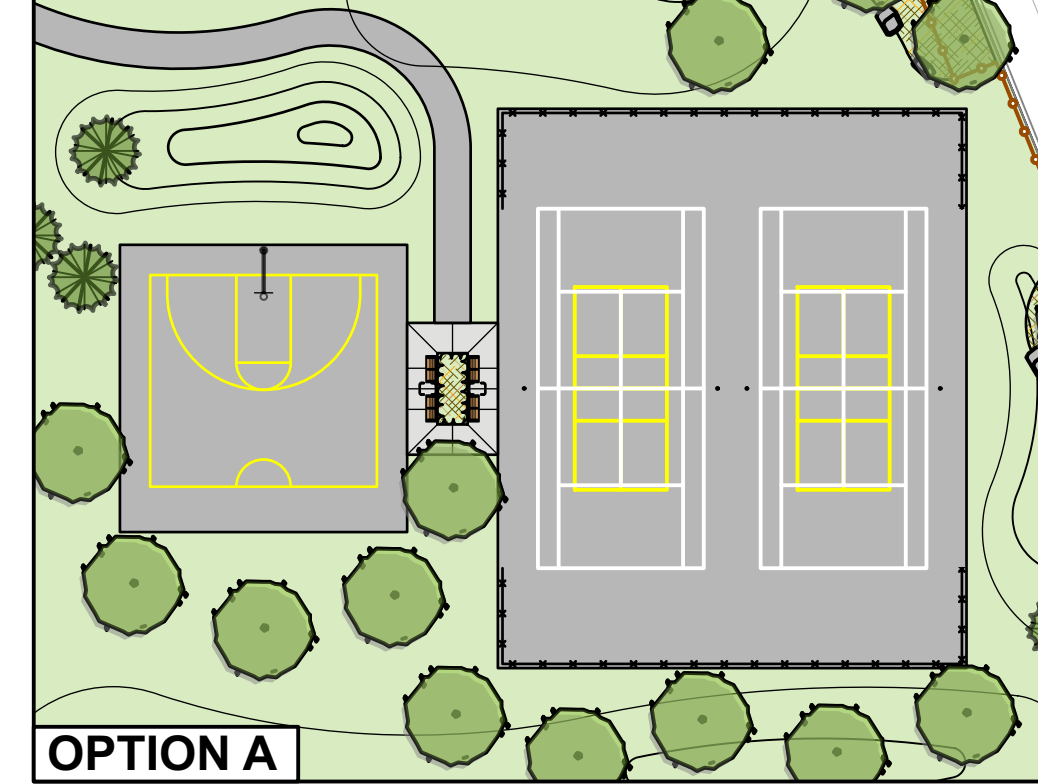

BASKETBALL COURT OPTIONS
OPTIONS DE TERRAINS DE BASKETBALL

OPTION A
Half-court basketball court separate from tennis courts
Demi-terrain de basketball séparé du terrain de tennis