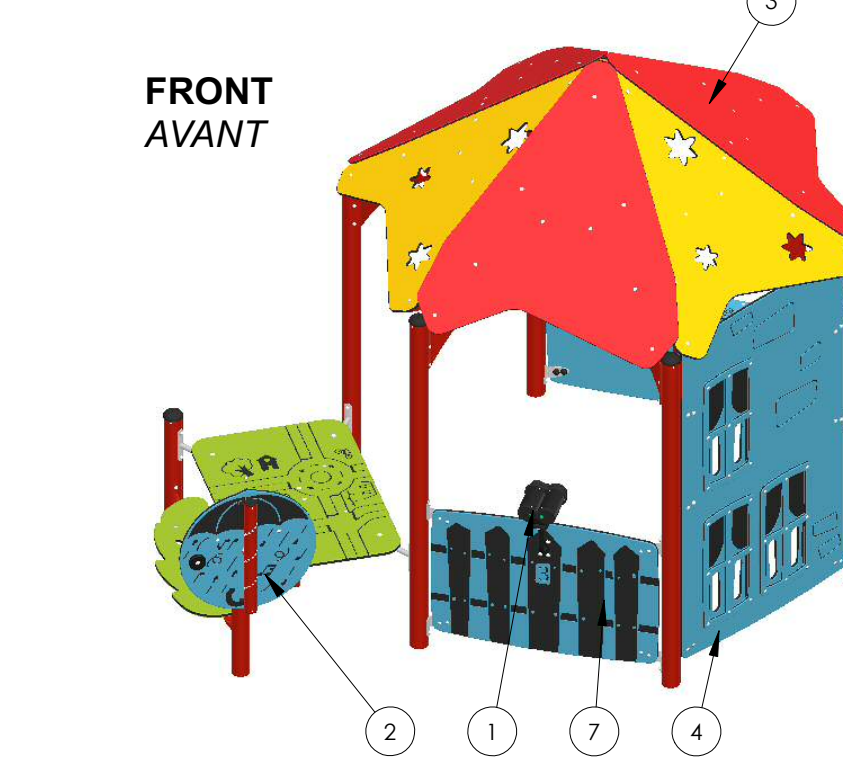

4 NEW SAND PLAY / AIRE DE JEUX SUR SABLE PROPOSÉ IF BUDGET ALLOWS / SI LE BUDGET LE PERMET

TOWNHOME PLAYHOUSE / MAISONNETTE
FOR AGES 18 MONTHS TO 12 YEARS OLD / POUR LES ENFANTS AGÉ 18 MOIS À 12 ANS