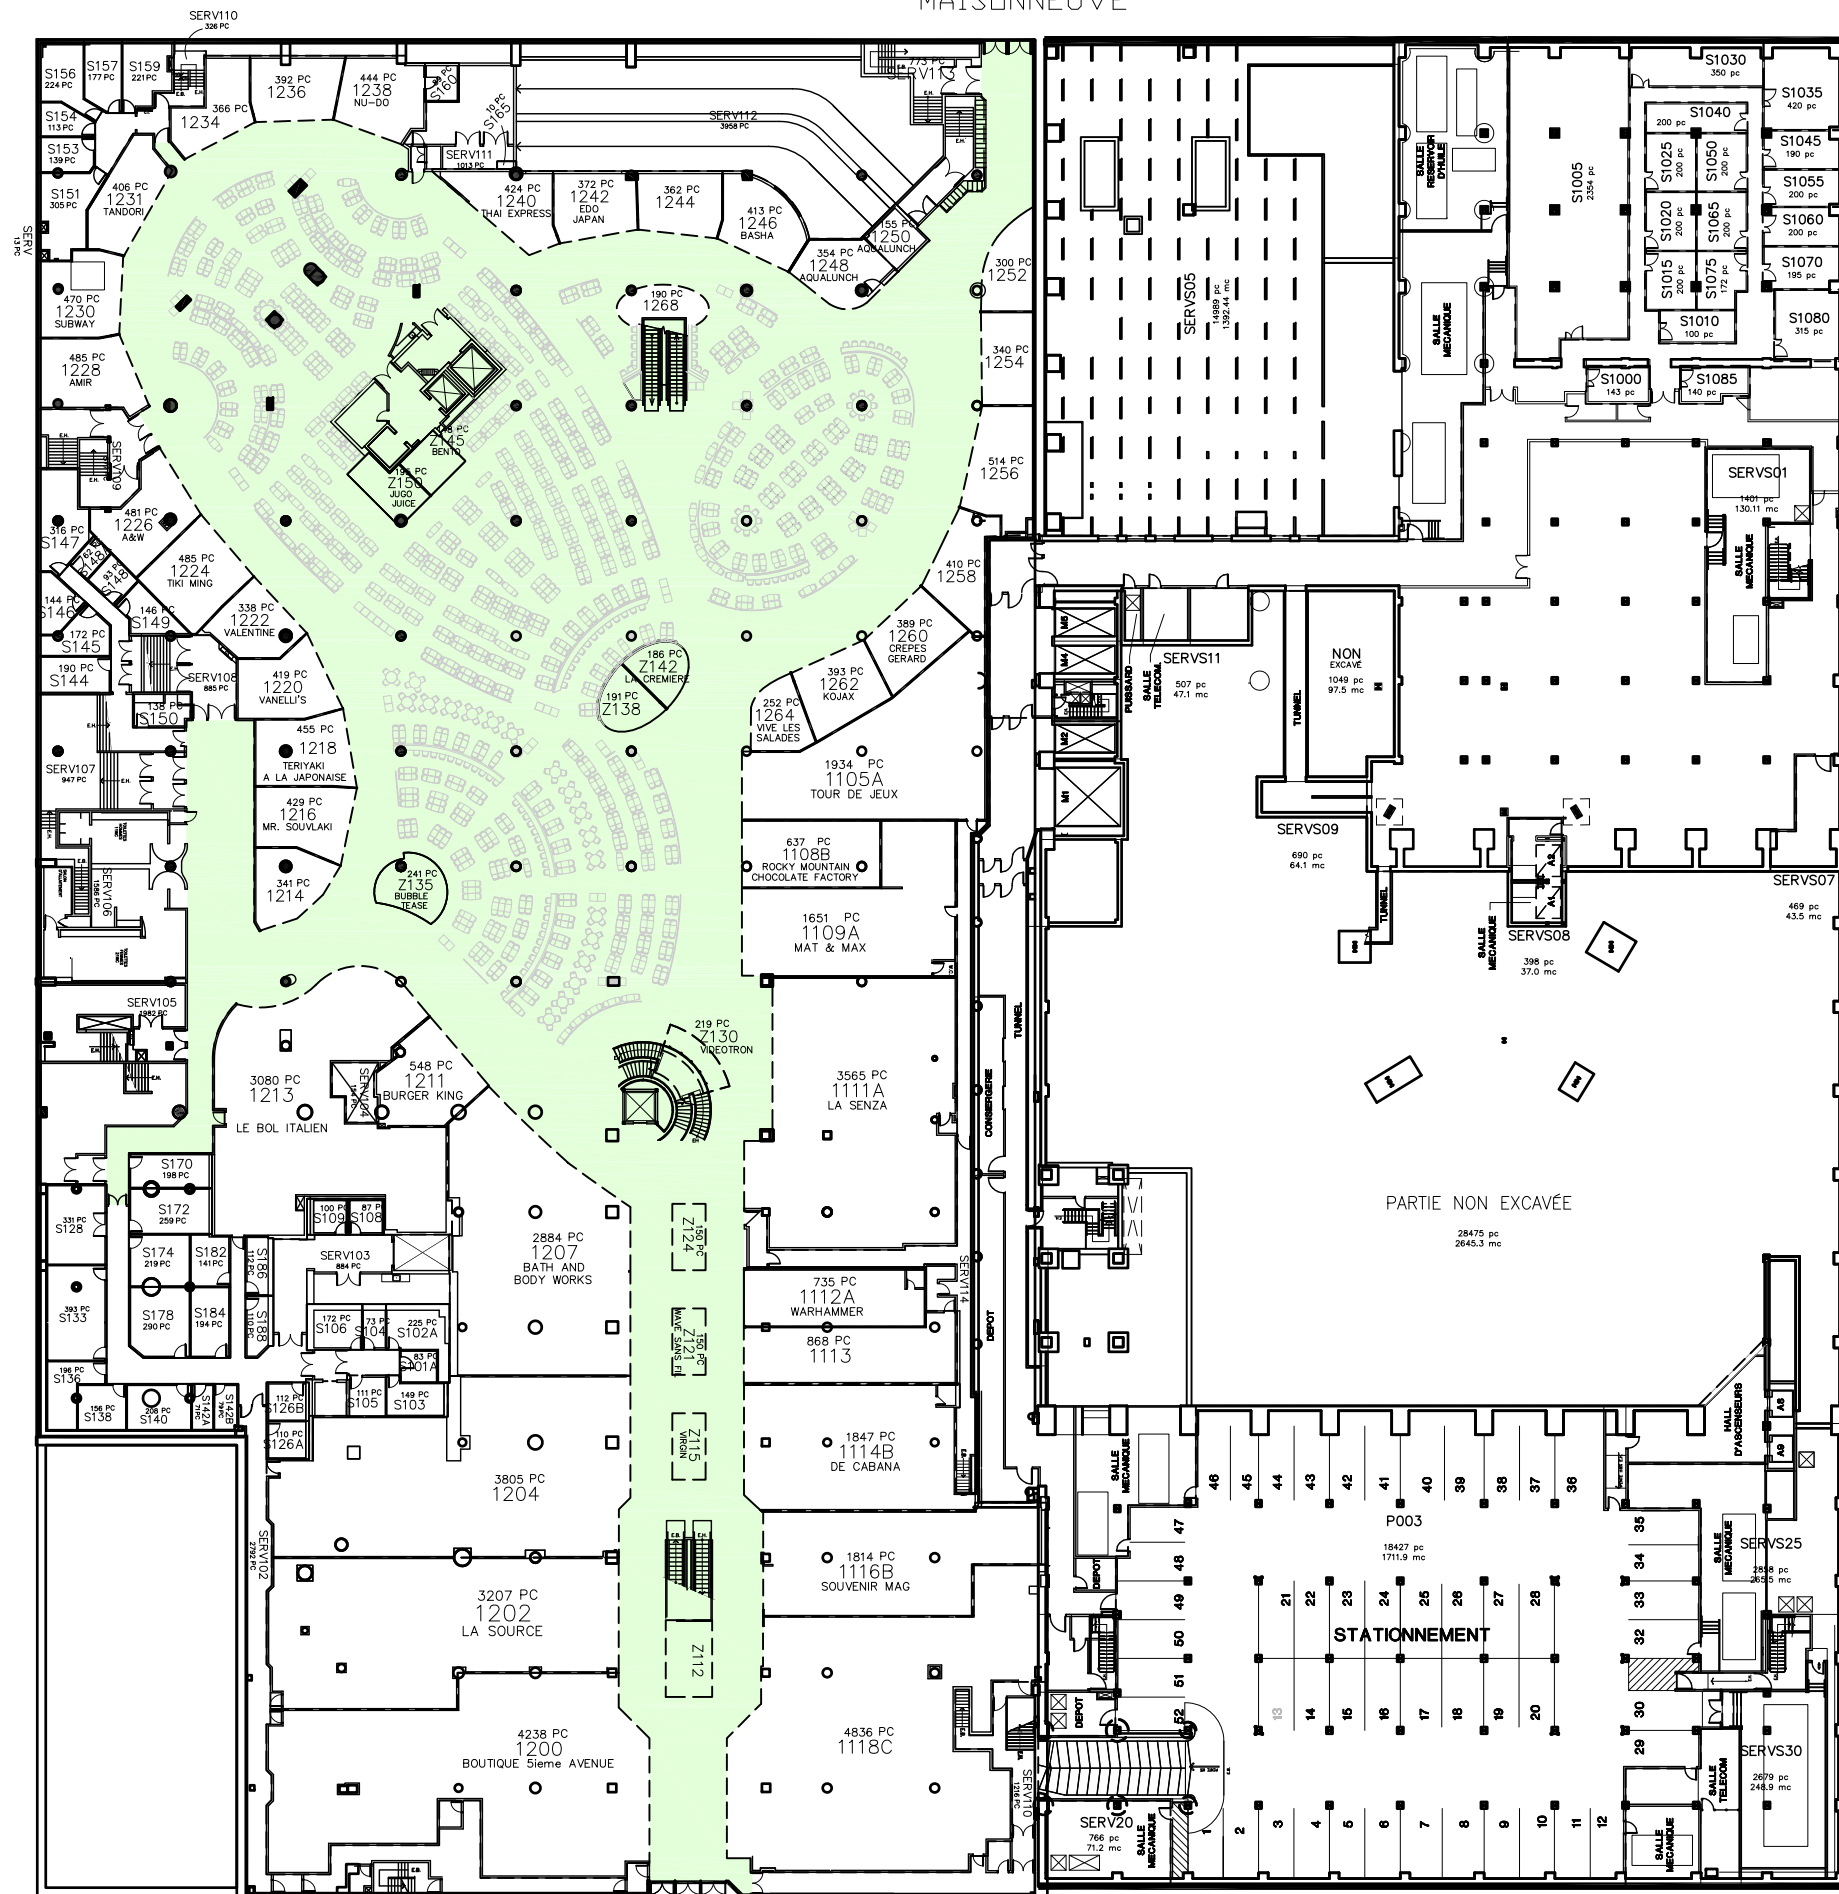

MAISONNEUVE

TOUTES LES DIMENSIONS, ET SUPERFICIES SONT APPROXIMATIVES ET DEVRONT ETRE VERIFIEES SUR LES LIEUX

MCGILL COLLEGE

ROBERT-BOURASSA

NIVEAU **TL**
L-2

1001, square Victoria, Bureau C-500
Montréal (Québec) H2Z 2B5
Téléphone (514) 841-7600
Télécopieur (514) 841-7762

CENTRE COMMERCIAL:
CENTRE EATON
105 STE-CATHERINE OUEST
MONTREAL, QUEBEC.

NOM DU DESSIN:
PLAN DE LOCATION

DERNIERE REVISION: **13 JANVIER 2021**

No. DOSSIER: - ECHELLE: P.A.E.

NOM DU FICHER: Centre Eaton 1000 TL.dwg

RUE STE-CATHERINE